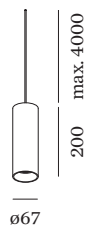

PROJET

MODÈLE

NOTES

QUANTITÉ

DATE

GÉNÉRAL

Plafond
Suspendu
Champagne
IP20
Intérieur
425 lm
CIE flux code: 98 100 100 100
100

LED

3000 K
CRI $\geq$ 90
L80 / 55000h
MacAdam initial $\leq$ 2 SDCM

OPTIQUE

Standard
angle de faisceau 36°

ELECTRIQUE

phase-cut dim
220 - 240 V
système 5.5 W
Classe 1

PHYSIQUE

diamètre 67 mm
hauteur 200 mm
0.62 kg
cable length incl. 4.0 m
suspension mm

Luminaire suspendu cylindrique en aluminium moulé sous pression ; surface en Champagne ; avec suspension de câble réglable max. 4000 mm en noir de sécurité ; avec technologie COB (Chip on Board) pour une efficacité maximale ; coupure de phase dim ; couleur de lumière 3000 K ; binning initialement MacAdam $\leq$ 2 SDCM ; CRI $\geq$ 90 ; 220 - 240 V ; indice de protection IP20 ; Classe 1 ; driver inclus ; cache-piton non inclus ; source lumineuse peut être remplacée par Wever & Ducré ou par un professionnel avec une autorisation explicite ; dispositif de commande remplaçable par l'utilisateur final ;