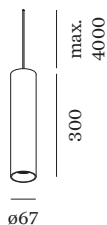

GÉNÉRAL

Plafond
 Suspendu
 Champagne
 IP20
 Intérieur
 425 lm
 CIE flux code: 98 100 100 100
 100

LED

3000 K
 CRI ≥ 90
 L80 / 55000h
 MacAdam initial ≤ 2 SDCM

OPTIQUE

Standard
 angle de faisceau 36°

ELECTRIQUE

phase-cut dim
 220 - 240 V
 système 5.5 W
 Classe 1

PHYSIQUE

diamètre 67 mm
 hauteur 300 mm
 0.76 kg
 cable length incl. 4.0 m
 suspension mm

Facteur de maintenance

| | | | | | |
|-----------------------------|--------|--------|--------|--------|--------|
| Temps de fonctionnement [h] | 10.000 | 20.000 | 30.000 | 40.000 | 50.000 |
| LLMF | 0.96 | 0.92 | 0.88 | 0.85 | 0.81 |
| LSF | 1 | 1 | 1 | 1 | 1 |

| Coloris | Ø-H (MM) | Référence article |
|---------|----------|-------------------|
| Blanc | 16-30 | 90019197 |
| Noir | 16-30 | 90019198 |

Crochet

| Modèle | Coloris | Ø-H (MM) | Référence article |
|---|---------|----------|-------------------|
| crochet multi-suspension standard | Noir | 3-83 | 90052024 |
| crochet multi-suspension standard | Blanc | 3-83 | 90052025 |
| crochet multi-suspension en option | Noir | 5-90 | 90052065 |
| crochet multi-suspension en option | Blanc | 5-90 | 90052066 |
| pour câble d'un diamètre de 4,25 à 5,5 mm | Blanc | 15-35 | 90052079 |
| pour câble d'un diamètre de 4,25 à 5,5 mm | Noir | 15-35 | 90052080 |