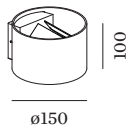

DATE

---

surface en Champagne ; distribution directe de la lumière ; PCB 3-step binning; coupure de phase dim ; couleur de lumière 3000 K ; CRI  $\geq$  90 ; 220 - 240 V ; indice de protection IP20 ; Classe 1 ; avec des volets pour un angle de diffusion réglable ; source lumineuse peut être remplacée par Wever & Ducreé ou par un professionnel avec une autorisation explicite ;

## PHYSIQUE

diamètre 150 mm  
hauteur 100 mm  
0.62 kg