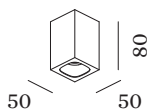

PROJET

MODÈLE

NOTES

QUANTITÉ

DATE

Downlight de plafond en saillie carré en aluminium moulé sous pression ; boîtier revêtement par poudre blanc mat ; structure de surface mate ; avec réflecteur, peinture humide en noir mat ; texture fine mate ; avec technologie COB (Chip on Board) pour une efficacité maximale ; coupure de phase dim ; couleur de lumière 2700 K ; binning initialement MacAdam ≤ 2 SDCM ; CRI ≥ 90 ; indice de protection IP20 ; Classe 1 ; UGR ≤ 13 ; luminaire d'éclairage de poste de travail adapté au travail sur écran selon DIN EN 12464-1 ; luminance supérieure à $65^\circ \leq 1500$ cd / m² ; driver inclus ; grille en nid d'abeille disponible en option, pour réduire l'éblouissement ; source lumineuse peut être remplacée par Wever & Ducré ou par un professionnel avec une autorisation explicite ; dispositif de commande remplaçable par l'utilisateur final ;

OPTIQUE

Standard _____
angle de faisceau 32° _____

ELECTRIQUE

phase-cut dim _____
220 - 240 V _____
système 5.5 W _____
Classe 1 _____

PHYSIQUE

longueur 50 mm _____
largeur 50 mm _____
hauteur 80 mm _____
0.2 kg _____