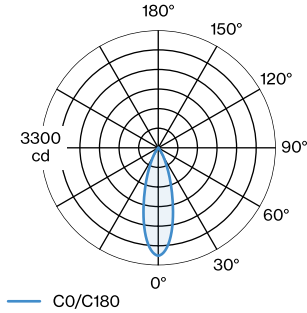

Standard, Beam angle 31°

ELECTRIQUE

phase-cut dim

220 - 240 V

Puissance totale du système 13.7 W

Classe 1

PHYSIQUE

Diameter 35 mm

Height 55 mm

0.43 kg

^a Les couleurs peuvent varier légèrement en fonction des conditions de production.

Spot de plafond en saillie en aluminium moulé sous pression; avec cache-piton rectangulaire; surface noir mat + or; peinture humide, mate lisse; RAL 9005; bague intérieure noire; avec technologie COB (Chip on Board) pour une efficacité maximale; coupe de phase dim; couleur de lumière 3000 K; binning initialement MacAdam ≤ 2 SDCM; CRI ≥ 90; angle de diffusion 31°; 220 - 240 V; pivotant à 350° et orientable à 90°; indice de protection IP20; Classe 1; driver inclus; grille en nid d'abeille disponible en option, pour réduire l'éblouissement; source lumineuse peut être remplacée par Wever Ducré ou par un professionnel avec une autorisation explicite; dispositif de commande remplaçable par l'utilisateur final;

WEVER & DUCRÉ
LIGHTING

CENO SURFACE 2.0

176764K5

DISTRIBUTION DE LA LUMIÈRE

DIAGRAMME DE CÔNE

standard 31°

h (m)	E0° (lx)	ø (m)
1	1520	0.55
2	380	1.10
3	170	1.65
4	90	2.21
5	60	2.76

Facteur de maintenance