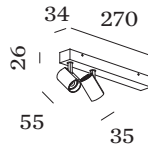

Standard, Beam angle 31°

ELECTRIQUE

phase-cut dim

220 - 240 V

Puissance totale du système 13.7 W

Classe 1

PHYSIQUE

Diameter 35 mm

Height 55 mm

0.43 kg

^a Les couleurs peuvent varier légèrement en fonction des conditions de production.

Spot de plafond en saillie en aluminium moulé sous pression; avec cache-piton rectangulaire; surface noir mat + or; peinture humide, mate lisse; RAL 9005; bague intérieure noire; avec technologie COB (Chip on Board) pour une efficacité maximale; coupe de phase dim; couleur de lumière 3000 K; binning initialement MacAdam ≤ 2 SDCM; CRI ≥ 90; angle de diffusion 31°; 220 - 240 V; pivotant à 350° et orientable à 90°; indice de protection IP20; Classe 1; driver inclus; grille en nid d'abeille disponible en option, pour réduire l'éblouissement; source lumineuse peut être remplacée par Wever Ducré ou par un professionnel avec une autorisation explicite; dispositif de commande remplaçable par l'utilisateur final;