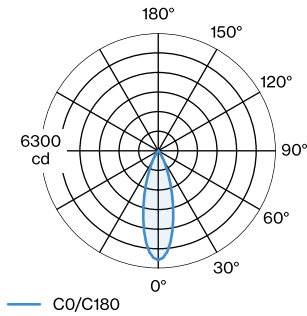

Standard, Beam angle 31°

ELECTRIQUE

phase-cut dim

220 - 240 V

Puissance totale du système 29.7 W

Classe 1

PHYSIQUE

Diameter 35 mm

Height 55 mm

0.95 kg

^a Les couleurs peuvent varier légèrement en fonction des conditions de production.

Spot de plafond en saillie en aluminium moulé sous pression; avec cache-piton rectangulaire; surface noir mat; revêtement par poudre, structure de surface mate; RAL 9005; bague intérieure noire; avec technologie COB (Chip on Board) pour une efficacité maximale; coupure de phase dim; couleur de lumière 2700 K; binning initialement MacAdam ≤ 2 SDCM; CRI ≥ 90; angle de diffusion 31°; 220 - 240 V; pivotant à 350° et orientable à 90°; indice de protection IP20; Classe 1; driver inclus; grille en nid d'abeille disponible en option, pour réduire l'éblouissement; source lumineuse peut être remplacée par Wever Ducré ou par un professionnel avec une autorisation explicite; dispositif de commande remplaçable par l'utilisateur final;

WEVER & DUCRÉ
LIGHTING

CENO SURFACE 4.0

176864B3

DISTRIBUTION DE LA LUMIÈRE

DIAGRAMME DE CÔNE

standard 31°

h (m)	E0° (lx)	ø (m)
1	1460	0.56
2	370	1.12
3	160	1.68
4	90	2.23
5	60	2.79

Facteur de maintenance