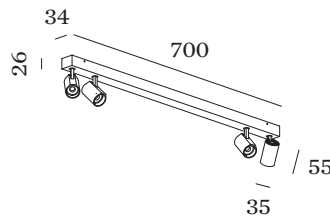

Standard, Beam angle 31°

ELECTRIQUE

phase-cut dim

220 - 240 V

Puissance totale du système 29.7 W

Classe 1

PHYSIQUE

Diameter 35 mm

Height 55 mm

0.95 kg

^a Les couleurs peuvent varier légèrement en fonction des conditions de production.

Spot de plafond en saillie en aluminium moulé sous pression; avec cache-piton rectangulaire; surface noir mat; revêtement par poudre, structure de surface mate; RAL 9005; bague intérieure noire; avec technologie COB (Chip on Board) pour une efficacité maximale; coupure de phase dim; couleur de lumière 2700 K; binning initialement MacAdam ≤ 2 SDCM; CRI ≥ 90; angle de diffusion 31°; 220 - 240 V; pivotant à 350° et orientable à 90°; indice de protection IP20; Classe 1; driver inclus; grille en nid d'abeille disponible en option, pour réduire l'éblouissement; source lumineuse peut être remplacée par Wever Ducré ou par un professionnel avec une autorisation explicite; dispositif de commande remplaçable par l'utilisateur final;