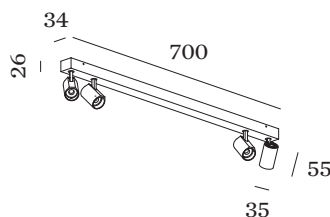

Standard, Beam angle 31°

ELECTRIQUE

phase-cut dim

220 - 240 V

Puissance totale du système 29.7 W

Classe 1

PHYSIQUE

Diameter 35 mm

Height 55 mm

0.95 kg

^a Les couleurs peuvent varier légèrement en fonction des conditions de production.

Spot de plafond en saillie en aluminium moulé sous pression; avec cache-piton rectangulaire; surface noir mat + or; peinture humide, mate lisse; RAL 9005; bague intérieure noire; avec technologie COB (Chip on Board) pour une efficacité maximale; coupe de phase dim; couleur de lumière 2700 K; binning initialement MacAdam ≤ 2 SDCM; CRI ≥ 90; angle de diffusion 31°; 220 - 240 V; pivotant à 350° et orientable à 90°; indice de protection IP20; Classe 1; driver inclus; grille en nid d'abeille disponible en option, pour réduire l'éblouissement; source lumineuse peut être remplacée par Wever Ducré ou par un professionnel avec une autorisation explicite; dispositif de commande remplaçable par l'utilisateur final;