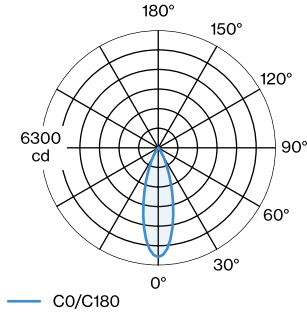

Standard, Beam angle 31°

ELECTRIQUE

phase-cut dim

220 - 240 V

Puissance totale du système 29.7 W

Classe 1

PHYSIQUE

Diameter 35 mm

Height 55 mm

0.95 kg

^a Les couleurs peuvent varier légèrement en fonction des conditions de production.

Spot de plafond en saillie en aluminium moulé sous pression; avec cache-piton rectangulaire; surface noir mat + or; peinture humide, mate lisse; RAL 9005; bague intérieure noire; avec technologie COB (Chip on Board) pour une efficacité maximale; coupe de phase dim; couleur de lumière 2700 K; binning initialement MacAdam ≤ 2 SDCM; CRI ≥ 90; angle de diffusion 31°; 220 - 240 V; pivotant à 350° et orientable à 90°; indice de protection IP20; Classe 1; driver inclus; grille en nid d'abeille disponible en option, pour réduire l'éblouissement; source lumineuse peut être remplacée par Wever Ducré ou par un professionnel avec une autorisation explicite; dispositif de commande remplaçable par l'utilisateur final;

WEVER & DUCRÉ
LIGHTING

CENO SURFACE 4.0

176864K3

DISTRIBUTION DE LA LUMIÈRE

DIAGRAMME DE CÔNE

standard 31°

h (m)	E0° (lx)	ø (m)
1	1460	0.56
2	370	1.12
3	160	1.68
4	90	2.23
5	60	2.79

Facteur de maintenance