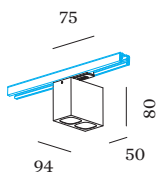

ELECTRIQUE

phase-cut dim
 220 - 240 V
 système 11.0 W
 Classe 1

PHYSIQUE

longueur 94 mm
 largeur 50 mm
 hauteur 80 mm
 0.36 kg
 Adaptateur 75 mm
 avec adaptateur de rail
 monophasé

^a Les couleurs peuvent varier légèrement en fonction des conditions de production.