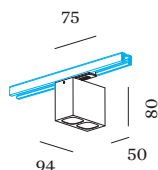

GÉNÉRAL

Plafond
Rail
rotation 310°
Noir mat
RAL 9005^a
IP20
Intérieur
715 lm
CIE flux code: 99 100 100 100
100

LED

3000 K
CRI ≥ 90
L70 / 55000h
MacAdam initial ≤ 2 SDCM

OPTIQUE

Standard
angle de faisceau 32°

ELECTRIQUE

phase-cut dim
220 - 240 V
système 11.0 W
Classe 1

PHYSIQUE

longueur 94 mm
largeur 50 mm
hauteur 80 mm
0.36 kg
Adaptateur 75 mm
avec adaptateur de rail
monophasé

^a Les couleurs peuvent varier légèrement en fonction des conditions de production.