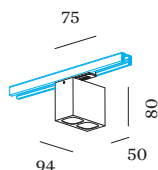

**OPTIQUE**

Standard  
 angle de faisceau  $32^\circ$

**ELECTRIQUE**

phase-cut dim  
 220 - 240 V  
 système 11.0 W  
 Classe 1

**PHYSIQUE**

longueur 94 mm  
 largeur 50 mm  
 hauteur 80 mm  
 0.36 kg  
 Adaptateur 75 mm  
 avec adaptateur de rail  
 monophasé