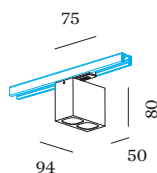

GÉNÉRAL

Plafond
Rail
rotation 310 °
Noir mat + Doré
IP20
Intérieur
710 lm
CIE flux code: 99 100 100 100
100

LED

2700 K
CRI ≥ 90
L70 / 55000h
MacAdam initial ≤ 2 SDCM

OPTIQUE

Standard
angle de faisceau 32°

ELECTRIQUE

phase-cut dim
220 - 240 V
système 11.0 W
Classe 1

PHYSIQUE

longueur 94 mm
largeur 50 mm
hauteur 80 mm
0.36 kg
Adaptateur 75 mm
avec adaptateur de rail
monophasé