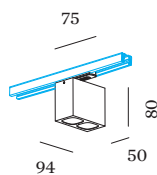

ELECTRIQUE

phase-cut dim
 220 - 240 V
 système 11.0 W
 Classe 1

PHYSIQUE

longueur 94 mm
 largeur 50 mm
 hauteur 80 mm
 0.36 kg
 Adaptateur 75 mm
 avec adaptateur de rail
 monophasé

ACCESSOIRES DE MONTAGE
Angle ajustable