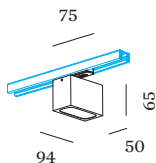

GÉNÉRAL

Plafond
Rail
rotation 310 °
Noir mat
RAL 9005 ^a
IP20
Intérieur
220 lm
CIE flux code: 65 94 100 100
100

LED

2700 K
CRI ≥ 90
L80 / 60000h
MacAdam initial ≤ 3 SDCM

OPTIQUE

Opal

ELECTRIQUE

phase-cut dim
220 - 240 V
système 6.6 W
Classe 1

PHYSIQUE

longueur 94 mm
largeur 50 mm
hauteur 65 mm
0.33 kg
Adaptateur 75 mm
avec adaptateur de rail
monophasé

^a Les couleurs peuvent varier légèrement en fonction des conditions de production.