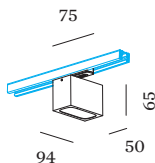

PHYSIQUE

longueur 94 mm
 largeur 50 mm
 hauteur 65 mm
 0.33 kg
 Adaptateur 75 mm
 avec adaptateur de rail
 monophasé

^a Les couleurs peuvent varier légèrement en fonction des conditions de production.

ACCESSOIRES DE MONTAGE
Angle ajustable