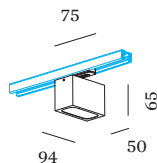

largeur 50 mm _____

hauteur 65 mm _____

0.33 kg _____

Adaptateur 75 mm _____

avec adaptateur de rail _____

monophasé _____

[173284E3] Les caractéristiques techniques sont des valeurs assignées pour une température ambiante de 25°C. Les données de flux lumineux sont soumises à une tolérance initiale de +/- 10%, celles de puissance électrique connectée à une tolérance initiale de +/- 10%, et celles de température de couleur initiale de +/- 150 kelvins. Nous déclinons toute responsabilité relativement à d'éventuelles erreurs d'impression. The general terms and conditions of Wever & Ducré BV apply.