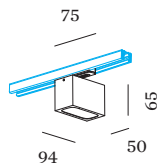

OPTIQUE

Opal _____

ELECTRIQUE

phase-cut dim _____
 220 - 240 V _____
 système 6.6 W _____
 Classe 1 _____

PHYSIQUE

longueur 94 mm _____
 largeur 50 mm _____
 hauteur 65 mm _____
 0.33 kg _____
 Adaptateur 75 mm _____
 avec adaptateur de rail _____
 monophasé _____