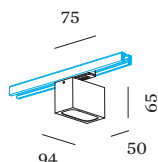

OPTIQUE

Opal _____

ELECTRIQUE

phase-cut dim _____
 220 - 240 V _____
 système 6.6 W _____
 Classe 1 _____

PHYSIQUE

longueur 94 mm _____
 largeur 50 mm _____
 hauteur 65 mm _____
 0.33 kg _____
 Adaptateur 75 mm _____
 avec adaptateur de rail _____
 monophasé _____