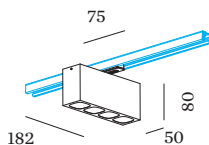

ELECTRIQUE

phase-cut dim
 220 - 240 V
 système 19.3 W
 Classe 1

PHYSIQUE

longueur 182 mm
 largeur 50 mm
 hauteur 80 mm
 0.58 kg
 Adaptateur 75 mm
 avec adaptateur de rail
 monophasé

^a Les couleurs peuvent varier légèrement en fonction des conditions de production.