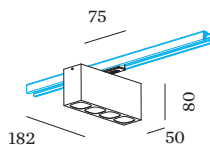

ELECTRIQUE

phase-cut dim
 220 - 240 V
 système 19.3 W
 Classe 1

PHYSIQUE

longueur 182 mm
 largeur 50 mm
 hauteur 80 mm
 0.58 kg
 Adaptateur 75 mm
 avec adaptateur de rail
 monophasé

^a Les couleurs peuvent varier légèrement en fonction des conditions de production.