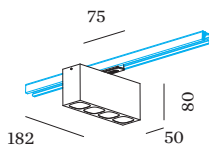

ELECTRIQUE

phase-cut dim
 220 - 240 V
 système 19.3 W
 Classe 1

PHYSIQUE

longueur 182 mm
 largeur 50 mm
 hauteur 80 mm
 0.58 kg
 Adaptateur 75 mm
 avec adaptateur de rail
 monophasé

ACCESSOIRES DE MONTAGE
Angle ajustable