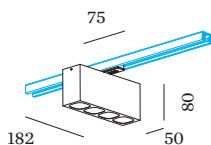

ELECTRIQUE

phase-cut dim
 220 - 240 V
 système 19.3 W
 Classe 1

PHYSIQUE

longueur 182 mm
 largeur 50 mm
 hauteur 80 mm
 0.58 kg
 Adaptateur 75 mm
 avec adaptateur de rail
 monophasé

ACCESSOIRES DE MONTAGE
Angle ajustable