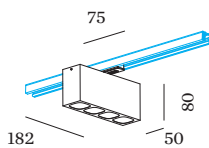

ELECTRIQUE

phase-cut dim
 220 - 240 V
 système 19.3 W
 Classe 1

PHYSIQUE

longueur 182 mm
 largeur 50 mm
 hauteur 80 mm
 0.58 kg
 Adaptateur 75 mm
 avec adaptateur de rail
 monophasé

ACCESSOIRES DE MONTAGE
Angle ajustable