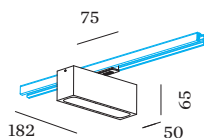

PHYSIQUE

longueur 182 mm
 largeur 50 mm
 hauteur 65 mm
 0.54 kg
 Adaptateur 75 mm
 avec adaptateur de rail
 monophasé

^a Les couleurs peuvent varier légèrement en fonction des conditions de production.

ACCESSOIRES DE MONTAGE
Angle ajustable