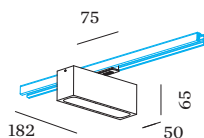

PROJET

MODÈLE

NOTES

QUANTITÉ

DATE

Downlight en aluminium moulé sous pression avec adaptateur de rail monophasé ; cache PMMA opale ; boîtier revêtement par poudre noir mat ; structure de surface mate ; avec réflecteur, peinture humide en noir mat ; texture fine mate ; PCB 3-step binning; coupure de phase dim ; couleur de lumière 3000 K ; binning initialement MacAdam ≤ 3 SDCM ; CRI ≥ 90 ; IRC (indice de rendu des couleurs) ≥ 90 ; rotatif à 310° ; indice de protection IP20 ; Classe 1 ; source lumineuse peut être remplacée par Wever & Ducré ou par un professionnel avec une autorisation explicite ; dispositif de commande remplaçable par l'utilisateur final ;

GÉNÉRAL

Plafond _____
Rail _____
rotation 310° _____
Noir mat _____
RAL 9005^a _____
IP20 _____
Intérieur _____
620 lm _____
CIE flux code: 65 94 100 100 _____
100 _____

LED

3000 K _____
CRI ≥ 90 _____
L80 / 60000h _____
MacAdam initial ≤ 3 SDCM _____

OPTIQUE

Opal _____

ELECTRIQUE

phase-cut dim _____
220 - 240 V _____
système 12.0 W _____
Classe 1 _____

PHYSIQUE

longueur 182 mm _____
largeur 50 mm _____
hauteur 65 mm _____
0.54 kg _____
Adaptateur 75 mm _____
avec adaptateur de rail _____
monophasé _____

^a Les couleurs peuvent varier légèrement en fonction des conditions de production.