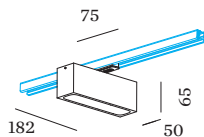

OPTIQUE

Opal _____

ELECTRIQUE

phase-cut dim _____
 220 - 240 V _____
 système 12.0 W _____
 Classe 1 _____

PHYSIQUE

longueur 182 mm _____
 largeur 50 mm _____
 hauteur 65 mm _____
 0.54 kg _____
 Adaptateur 75 mm _____
 avec adaptateur de rail _____
 monophasé _____