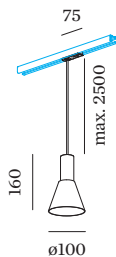

PROJET

MODÈLE

NOTES

QUANTITÉ

DATE

surface en Or + Noir mat peinture humide ; structure de surface mate ; culot GU10 ; type de lampe PAR16 ; max. 12W; 100 - 240 V ; indice de protection IP20 ; Classe 1 ; sources lumineuses non incluses ;

ELECTRIQUE

avec adaptateur de rail
 monophasé Global
 100 - 240 V
 Classe 1

PHYSIQUE

diamètre 100 mm
 hauteur 160 mm
 0.28 kg
 Adaptateur 75 mm
 avec adaptateur de rail
 monophasé

DISTRIBUTION DE LA LUMIÈRE