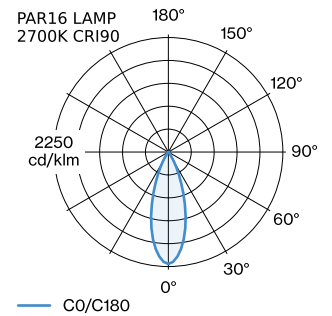

PROJET

MODÈLE

NOTES

QUANTITÉ

DATE

surface en Or + Noir mat peinture humide ; structure de surface mate ; culot GU10 ; type de lampe PAR16 ; max. 12W; 100 - 240 V ; indice de protection IP20 ; Classe 1 ; sources lumineuses non incluses ;

GÉNÉRAL

Plafond
 Rail Suspendu
 Or + Noir mat
 IP20
 Intérieur
 CIE flux code: 94 98 100 100 89

LAMPES MESURÉES

PAR16 LAMP 2700K CRI90
 410 lm
 6.5 W
 PAR16 LAMPE 3000K CRI90
 425 lm
 6.5 W

LED

lampe PAR16
 prise GU10
 max. per socket 12.0 W
 CRI ≥ 90

ELECTRIQUE

avec adaptateur de rail
 monophasé Global
 100 - 240 V
 Classe 1

PHYSIQUE

diamètre 100 mm
 hauteur 160 mm
 0.28 kg
 Adaptateur 75 mm
 avec adaptateur de rail
 monophasé

DISTRIBUTION DE LA LUMIÈRE