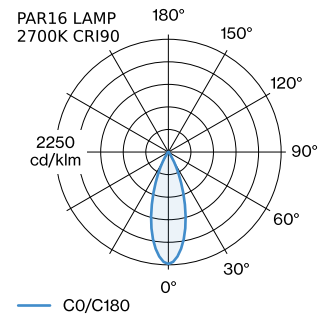

PROJET

MODÈLE

NOTES

QUANTITÉ

DATE

surface en Blanc mat + or peinture humide ; structure de surface mate ; culot GU10 ; type de lampe PAR16 ; max. 12W; 100 - 240 V ; indice de protection IP20 ; Classe 1 ; sources lumineuses non incluses ;

GÉNÉRAL

Plafond
 Rail Suspendu
 Blanc mat + or
 IP20
 Intérieur
 CIE flux code: 94 98 100 100 90

LAMPES MESURÉES

PAR16 LAMP 2700K CRI90
 455 lm
 6.5 W
 PAR16 LAMPE 3000K CRI90
 495 lm
 6.5 W

LED

lampe PAR16
 prise GU10
 max. per socket 12.0 W
 CRI ≥ 90

ELECTRIQUE

avec adaptateur de rail
 monophasé Global
 100 - 240 V
 Classe 1

PHYSIQUE

diamètre 100 mm
 hauteur 160 mm
 0.28 kg
 Adaptateur 75 mm
 avec adaptateur de rail
 monophasé

DISTRIBUTION DE LA LUMIÈRE