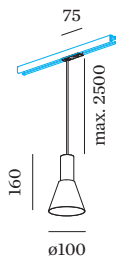

PROJET

MODÈLE

NOTES

QUANTITÉ

DATE

surface en Blanc mat + or peinture humide ; structure de surface mate ; culot GU10 ; type de lampe PAR16 ; max. 12W; 100 - 240 V ; indice de protection IP20 ; Classe 1 ; sources lumineuses non incluses ;

ELECTRIQUE

avec adaptateur de rail
 monophasé Global
 100 - 240 V
 Classe 1

PHYSIQUE

diamètre 100 mm
 hauteur 160 mm
 0.28 kg
 Adaptateur 75 mm
 avec adaptateur de rail
 monophasé

DISTRIBUTION DE LA LUMIÈRE