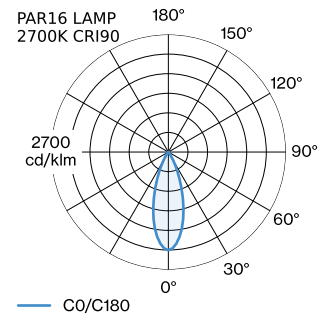

PROJET

MODÈLE

NOTES

QUANTITÉ

DATE

surface en Blanc mat peinture humide ; structure de surface mate ; culot GU10 ; type de lampe PAR16 ; max. 12W ; 100 - 240 V ; indice de protection IP20 ; Classe 1 ; sources lumineuses non incluses ;

GÉNÉRAL

Plafond
 Rail Suspendu
 Blanc mat
 IP20
 Intérieur
 CIE flux code: 94 98 100 100 91

LAMPES MESURÉES

PAR16 LAMP 2700K CRI90
 460 lm
 6.5 W

PAR16 LAMPE 3000K CRI90
 500 lm
 6.5 W

LED

lampe PAR16
 prise GU10
 max. per socket 12.0 W
 CRI ≥ 90

ELECTRIQUE

avec adaptateur de rail
 monophasé Global
 100 - 240 V
 Classe 1

PHYSIQUE

diamètre 100 mm
 hauteur 160 mm
 0.28 kg
 Adaptateur 75 mm
 avec adaptateur de rail
 monophasé

DISTRIBUTION DE LA LUMIÈRE