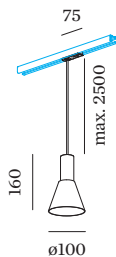

PROJET

MODÈLE

NOTES

QUANTITÉ

DATE

surface en Blanc mat peinture humide ; structure de surface mate ; culot GU10 ; type de lampe PAR16 ; max. 12W ; 100 - 240 V ; indice de protection IP20 ; Classe 1 ; sources lumineuses non incluses ;

ELECTRIQUE

avec adaptateur de rail
 monophasé Global
 100 - 240 V
 Classe 1

PHYSIQUE

diamètre 100 mm
 hauteur 160 mm
 0.28 kg
 Adaptateur 75 mm
 avec adaptateur de rail
 monophasé

DISTRIBUTION DE LA LUMIÈRE