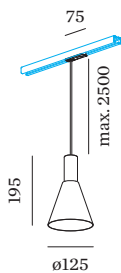

PROJET _____

MODÈLE _____

NOTES _____

QUANTITÉ _____

DATE _____

surface en Noir mat + Doré peinture humide ; structure de surface mate ; culot GU10 ; type de lampe PAR16 ; max. 12W; 100 - 240 V ; indice de protection IP20 ; Classe 1 ; sources lumineuses non incluses ;

ELECTRIQUE

avec adaptateur de rail _____
 monophasé Global _____
 100 - 240 V _____
 Classe 1 _____

PHYSIQUE

diamètre 125 mm _____
 hauteur 195 mm _____
 0.33 kg _____
 Adaptateur 75 mm _____
 avec adaptateur de rail _____
 monophasé _____

Connecteur X

Modèle	Coloris	L·L·H (MM)	Référence article
rail monophasé	Blanc	145-145-20	90014049
rail monophasé	Noir	145-145-20	90014050

ACCESSOIRES DE RAIL
Plaque de recouvrement Alimentation en bout

Modèle	Coloris	L·L (MM)	Référence article
rail monophasé encastré	Blanc	75-50	90014124
rail monophasé encastré	Noir	75-50	90014125

Connecteur L

Modèle	Coloris	L·L·H (MM)	Référence article
rail monophasé gauche	Blanc	88-55-20	90014024
rail monophasé gauche	Noir	88-55-20	90014025
rail monophasé droite	Blanc	88-55-20	90014026
rail monophasé droite	Noir	88-55-20	90014027