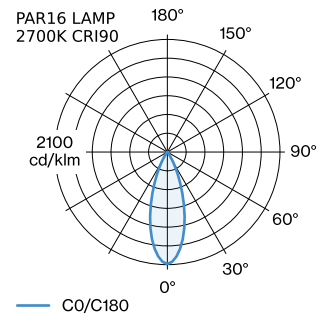

PROJET _____

MODÈLE _____

NOTES _____

QUANTITÉ _____

DATE _____

surface en Noir mat + Doré peinture humide ; structure de surface mate ; culot GU10 ; type de lampe PAR16 ; max. 12W; 100 - 240 V ; indice de protection IP20 ; Classe 1 ; sources lumineuses non incluses ;

ELECTRIQUE

avec adaptateur de rail _____
 monophasé Global _____
 100 - 240 V _____
 Classe 1 _____

PHYSIQUE

diamètre 125 mm _____
 hauteur 195 mm _____
 0.33 kg _____
 Adaptateur 75 mm _____
 avec adaptateur de rail _____
 monophasé _____

LAMPES MESURÉES

PAR16 LAMPE 3000K CRI90 _____
 405 lm _____
 6.5 W _____

PAR16 LAMP 2700K CRI90 _____
 385 lm _____
 6.5 W _____

DISTRIBUTION DE LA LUMIÈRE

ACCESSOIRES DE MONTAGE
Angle ajustable

Modèle	Coloris	L·L·H (MM)	Référence article
rail monophasé	Noir	81-81-20	90014041
rail monophasé	Blanc	81-81-20	90014042