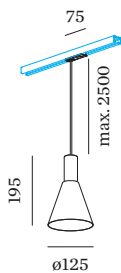

DATE

---

surface en Doré peinture humide ; structure de surface mate ; culot GU10 ; type de lampe PAR16 ; max. 12W; 100 - 240 V ; indice de protection IP20 ; Classe 1 ; sources lumineuses non incluses ;

**LED**

lampe PAR16  
 prise GU10  
 max. per socket 12.0 W  
 CRI ≥ 90

**ELECTRIQUE**

avec adaptateur de rail  
 monophasé Global  
 100 - 240 V  
 Classe 1

**PHYSIQUE**

diamètre 125 mm  
 hauteur 195 mm  
 0.33 kg  
 Adaptateur 75 mm  
 avec adaptateur de rail  
 monophasé