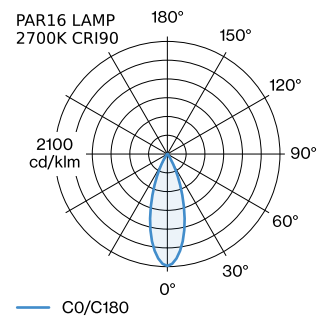

DATE

---

surface en Doré peinture humide ; structure de surface mate ; culot GU10 ; type de lampe PAR16 ; max. 12W; 100 - 240 V ; indice de protection IP20 ; Classe 1 ; sources lumineuses non incluses ;

**LED**

lampe PAR16  
 prise GU10  
 max. per socket 12.0 W  
 CRI ≥ 90

**ELECTRIQUE**

avec adaptateur de rail  
 monophasé Global  
 100 - 240 V  
 Classe 1

**PHYSIQUE**

diamètre 125 mm  
 hauteur 195 mm  
 0.33 kg  
 Adaptateur 75 mm  
 avec adaptateur de rail  
 monophasé

**DISTRIBUTION DE LA LUMIÈRE**