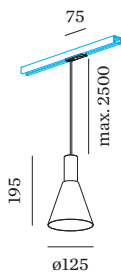

PROJET

MODÈLE

NOTES

QUANTITÉ

DATE

surface en Blanc mat + or peinture humide ; structure de surface mate ; culot GU10 ; type de lampe PAR16 ; max. 12W; 100 - 240 V ; indice de protection IP20 ; Classe 1 ; sources lumineuses non incluses ;

ELECTRIQUE

avec adaptateur de rail
 monophasé Global
 100 - 240 V
 Classe 1

PHYSIQUE

diamètre 125 mm
 hauteur 195 mm
 0.33 kg
 Adaptateur 75 mm
 avec adaptateur de rail
 monophasé

DISTRIBUTION DE LA LUMIÈRE

Connecteur L

Modèle	Coloris	L·L·H (MM)	Référence article
rail monophasé gauche	Blanc	88-55-20	90014024
rail monophasé gauche	Noir	88-55-20	90014025
rail monophasé droite	Blanc	88-55-20	90014026
rail monophasé droite	Noir	88-55-20	90014027