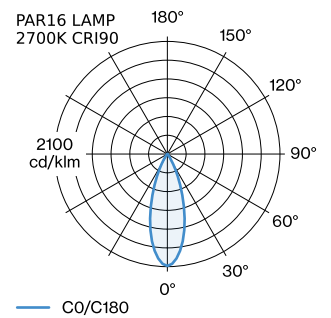

PROJET

MODÈLE

NOTES

QUANTITÉ

DATE

surface en Blanc mat + or peinture humide ; structure de surface mate ; culot GU10 ; type de lampe PAR16 ; max. 12W; 100 - 240 V ; indice de protection IP20 ; Classe 1 ; sources lumineuses non incluses ;

GÉNÉRAL

Plafond
 Rail Suspendu
 Blanc mat + or
 IP20
 Intérieur
 CIE flux code: 94 98 100 100
 84

LAMPES MESURÉES

PAR16 LAMPE 3000K CRI90
 460 lm
 6.5 W
 PAR16 LAMP 2700K CRI90
 425 lm
 6.5 W

LED

lampe PAR16
 prise GU10
 max. per socket 12.0 W
 CRI ≥ 90

ELECTRIQUE

avec adaptateur de rail
 monophasé Global
 100 - 240 V
 Classe 1

PHYSIQUE

diamètre 125 mm
 hauteur 195 mm
 0.33 kg
 Adaptateur 75 mm
 avec adaptateur de rail
 monophasé

DISTRIBUTION DE LA LUMIÈRE