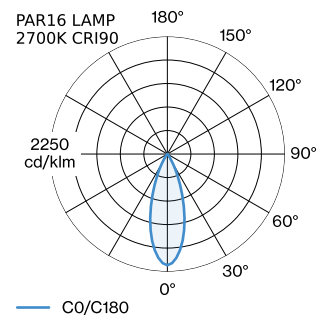

PROJET

MODÈLE

NOTES

QUANTITÉ

DATE

surface en Blanc mat peinture humide ; structure de surface mate ; culot GU10 ; type de lampe PAR16 ; max. 12W; 100 - 240 V ; indice de protection IP20 ; Classe 1 ; sources lumineuses non incluses ;

GÉNÉRAL

Plafond
 Rail Suspendu
 Blanc mat
 IP20
 Intérieur
 CIE flux code: 94 98 100 100 86

LAMPES MESURÉES

PAR16 LAMPE 3000K CRI90
 470 lm
 6.5 W

PAR16 LAMP 2700K CRI90
 435 lm
 6.5 W

LED

lampe PAR16
 prise GU10
 max. per socket 12.0 W
 CRI ≥ 90

ELECTRIQUE

avec adaptateur de rail
 monophasé Global
 100 - 240 V
 Classe 1

PHYSIQUE

diamètre 125 mm
 hauteur 195 mm
 0.33 kg
 Adaptateur 75 mm
 avec adaptateur de rail
 monophasé

DISTRIBUTION DE LA LUMIÈRE