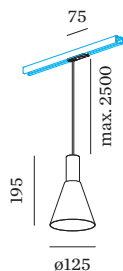

PROJET

MODÈLE

NOTES

QUANTITÉ

DATE

surface en Blanc mat peinture humide ; structure de surface mate ; culot GU10 ; type de lampe PAR16 ; max. 12W; 100 - 240 V ; indice de protection IP20 ; Classe 1 ; sources lumineuses non incluses ;

ELECTRIQUE

avec adaptateur de rail
 monophasé Global
 100 - 240 V
 Classe 1

PHYSIQUE

diamètre 125 mm
 hauteur 195 mm
 0.33 kg
 Adaptateur 75 mm
 avec adaptateur de rail
 monophasé

DISTRIBUTION DE LA LUMIÈRE