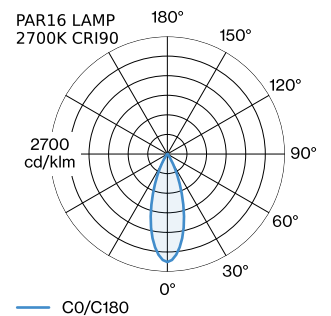

PROJET _____

MODÈLE _____

NOTES _____

QUANTITÉ _____

DATE _____

surface en Noir mat + Doré peinture humide ; structure de surface mate ; culot GU10 ; type de lampe PAR16 ; max. 12W; 100 - 240 V ; indice de protection IP20 ; Classe 1 ; sources lumineuses non incluses ;

ELECTRIQUE

avec adaptateur de rail _____
 monophasé Global _____
 100 - 240 V _____
 Classe 1 _____

PHYSIQUE

diamètre 55 mm _____
 hauteur 116 mm _____
 0.29 kg _____
 Adaptateur 75 mm _____
 avec adaptateur de rail _____
 monophasé _____

LAMPES MESURÉES

PAR16 LAMPE 3000K CRI90 _____
 480 lm _____
 6.5 W _____

PAR16 LAMP 2700K CRI90 _____
 460 lm _____
 6.5 W _____

DISTRIBUTION DE LA LUMIÈRE

ACCESSOIRES DE MONTAGE
Angle ajustable

Modèle	Coloris	L·L·H (MM)	Référence article
rail monophasé	Noir	81-81-20	90014041
rail monophasé	Blanc	81-81-20	90014042