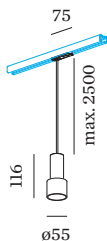

PROJET _____

MODÈLE _____

NOTES _____

QUANTITÉ _____

DATE _____

surface en Noir mat + Doré peinture humide ; structure de surface mate ; culot GU10 ; type de lampe PAR16 ; max. 12W; 100 - 240 V ; indice de protection IP20 ; Classe 1 ; sources lumineuses non incluses ;

ELECTRIQUE

avec adaptateur de rail _____
 monophasé Global _____
 100 - 240 V _____
 Classe 1 _____

PHYSIQUE

diamètre 55 mm _____
 hauteur 116 mm _____
 0.29 kg _____
 Adaptateur 75 mm _____
 avec adaptateur de rail _____
 monophasé _____

Connecteur X

Modèle	Coloris	L·L·H (MM)	Référence article
rail monophasé	Blanc	145-145-20	90014049
rail monophasé	Noir	145-145-20	90014050

ACCESSOIRES DE RAIL
Plaque de recouvrement Alimentation en bout

Modèle	Coloris	L·L (MM)	Référence article
rail monophasé encastré	Blanc	75-50	90014124
rail monophasé encastré	Noir	75-50	90014125