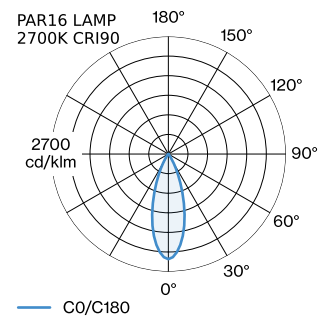

PROJET

MODÈLE

NOTES

QUANTITÉ

DATE

surface en Noir mat peinture humide ; structure de surface mate ; RAL 9005 ; culot GU10 ; type de lampe PAR16 ; max. 12W ; 100 - 240 V ; indice de protection IP20 ; Classe 1 ; sources lumineuses non incluses ;

GÉNÉRAL

Plafond
 Rail Suspendu
 Noir mat
 RAL 9005 ^a
 IP20
 Intérieur
 CIE flux code: 94 98 100 100 97

LAMPES MESURÉES

PAR16 LAMP 2700K CRI90
 450 lm
 6.5 W
 PAR16 LAMPE 3000K CRI90
 465 lm
 6.5 W

LED

lampe PAR16
 prise GU10
 max. per socket 12.0 W
 CRI ≥ 90

ELECTRIQUE

100 - 240 V
 Classe 1

PHYSIQUE

diamètre 191 mm
 hauteur 150 mm
 0.36 kg
 Adaptateur 75 mm
 avec adaptateur de rail
 monophasé

DISTRIBUTION DE LA LUMIÈRE

^a Les couleurs peuvent varier légèrement en fonction des conditions de production.