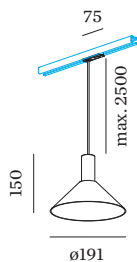

GÉNÉRAL

Plafond
Rail Suspendu
Noir mat
RAL 9005 ^a
IP20
Intérieur
CIE flux code: 94 98 100 100 97

LAMPES MESURÉES

PAR16 LAMP 2700K CRI90
450 lm
6.5 W
PAR16 LAMPE 3000K CRI90
465 lm
6.5 W

LED

lampe PAR16
prise GU10
max. per socket 12.0 W
CRI ≥ 90

ELECTRIQUE

100 - 240 V
Classe 1

PHYSIQUE

diamètre 191 mm
hauteur 150 mm
0.36 kg
Adaptateur 75 mm
avec adaptateur de rail
monophasé