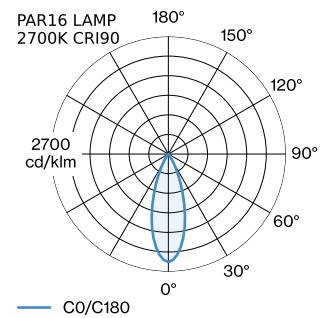

DATE

---

surface en Blanc mat + or peinture humide ; structure de surface mate ; culot GU10 ; type de lampe PAR16 ; max. 12W; 100 - 240 V ; indice de protection IP20 ; Classe 1 ; sources lumineuses non incluses ;

## PHYSIQUE

diamètre 55 mm  
 hauteur 116 mm  
 0.29 kg  
 Adaptateur 75 mm  
 avec adaptateur de rail  
 monophasé

## LAMPES MESURÉES

PAR16 LAMP 2700K CRI90  
 505 lm  
 6.5 W

PAR16 LAMPE 3000K CRI90  
 550 lm  
 6.5 W

## DISTRIBUTION DE LA LUMIÈRE