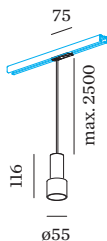

surface en Blanc mat + or peinture humide ; structure de surface mate ; culot GU10 ; type de lampe PAR16 ; max. 12W; 100 - 240 V ; indice de protection IP20 ; Classe 1 ; sources lumineuses non incluses ;