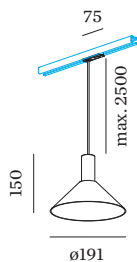

PROJET

MODÈLE

NOTES

QUANTITÉ

DATE

surface en Noir mat + Doré peinture humide ; structure de surface mate ; culot GU10 ; type de lampe PAR16 ; max. 12W; 100 - 240 V ; indice de protection IP20 ; Classe 1 ; sources lumineuses non incluses ;

ELECTRIQUE

100 - 240 V
 Classe 1

PHYSIQUE

diamètre 191 mm
 hauteur 150 mm
 0.36 kg
 Adaptateur 75 mm
 avec adaptateur de rail
 monophasé

DISTRIBUTION DE LA LUMIÈRE

ACCESSOIRES DE MONTAGE

Angle ajustable

Modèle	Coloris	L·L·H (MM)	Référence article
rail monophasé	Noir	81-81-20	90014041
rail monophasé	Blanc	81-81-20	90014042