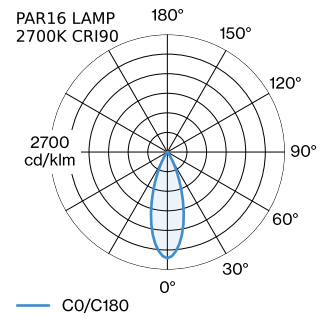

PROJET

MODÈLE

NOTES

QUANTITÉ

DATE

surface en Noir mat + Doré peinture humide ; structure de surface mate ; culot GU10 ; type de lampe PAR16 ; max. 12W; 100 - 240 V ; indice de protection IP20 ; Classe 1 ; sources lumineuses non incluses ;

GÉNÉRAL

Plafond
 Rail Suspendu
 Noir mat + Doré
 IP20
 Intérieur
 CIE flux code: 94 98 100 100 98

LAMPES MESURÉES

PAR16 LAMPE 3000K CRI90
 470 lm
 6.5 W
 PAR16 LAMP 2700K CRI90
 450 lm
 6.5 W

LED

lampe PAR16
 prise GU10
 max. per socket 12.0 W
 CRI ≥ 90

ELECTRIQUE

100 - 240 V
 Classe 1

PHYSIQUE

diamètre 191 mm
 hauteur 150 mm
 0.36 kg
 Adaptateur 75 mm
 avec adaptateur de rail
 monophasé

DISTRIBUTION DE LA LUMIÈRE

ACCESSOIRES DE MONTAGE

Angle ajustable

Modèle	Coloris	L·L·H (MM)	Référence article
rail monophasé	Noir	81-81-20	90014041
rail monophasé	Blanc	81-81-20	90014042