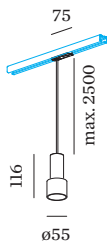

PROJET

MODÈLE

NOTES

QUANTITÉ

DATE

surface en Blanc mat peinture humide ; structure de surface mate ; culot GU10 ; type de lampe PAR16 ; max. 12W; 100 - 240 V ; indice de protection IP20 ; Classe 1 ; sources lumineuses non incluses ;

ELECTRIQUE

avec adaptateur de rail
 monophasé Global
 100 - 240 V
 Classe 1

PHYSIQUE

diamètre 55 mm
 hauteur 116 mm
 0.29 kg
 Adaptateur 75 mm
 avec adaptateur de rail
 monophasé

DISTRIBUTION DE LA LUMIÈRE