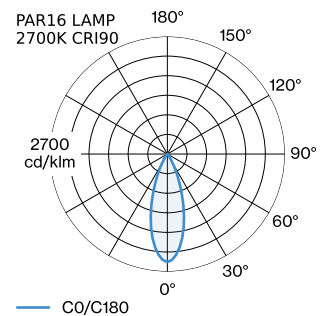

PROJET

MODÈLE

NOTES

QUANTITÉ

DATE

surface en Blanc mat peinture humide ; structure de surface mate ; culot GU10 ; type de lampe PAR16 ; max. 12W; 100 - 240 V ; indice de protection IP20 ; Classe 1 ; sources lumineuses non incluses ;

GÉNÉRAL

Plafond
 Rail Suspendu
 Blanc mat
 IP20
 Intérieur
 CIE flux code: 94 98 100 100 100

LAMPES MESURÉES

PAR16 LAMPE 3000K CRI90
 550 lm
 6.5 W

PAR16 LAMP 2700K CRI90
 505 lm
 6.5 W

LED

lampe PAR16
 prise GU10
 max. per socket 12.0 W
 CRI ≥ 90

ELECTRIQUE

avec adaptateur de rail
 monophasé Global
 100 - 240 V
 Classe 1

PHYSIQUE

diamètre 55 mm
 hauteur 116 mm
 0.29 kg
 Adaptateur 75 mm
 avec adaptateur de rail
 monophasé

DISTRIBUTION DE LA LUMIÈRE