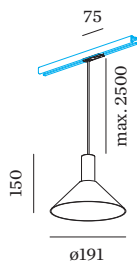

PROJET _____

MODÈLE _____

NOTES _____

QUANTITÉ _____

DATE _____

surface en Or + Noir mat peinture humide ; structure de surface mate ; culot GU10 ; type de lampe PAR16 ; max. 12W; 100 - 240 V ; indice de protection IP20 ; Classe 1 ; sources lumineuses non incluses ;

ELECTRIQUE

100 - 240 V _____
 Classe 1 _____

PHYSIQUE

diamètre 191 mm _____
 hauteur 150 mm _____
 0.36 kg _____
 Adaptateur 75 mm _____
 avec adaptateur de rail _____
 monophasé _____

LAMPES MESURÉES

PAR16 LAMP 2700K CRI90 _____
 450 lm _____
 6.5 W _____