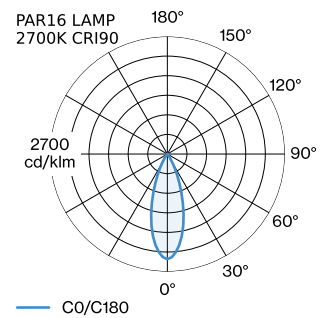

PROJET _____

MODÈLE _____

NOTES _____

QUANTITÉ _____

DATE _____

surface en Or + Noir mat peinture humide ; structure de surface mate ; culot GU10 ; type de lampe PAR16 ; max. 12W; 100 - 240 V ; indice de protection IP20 ; Classe 1 ; sources lumineuses non incluses ;

ELECTRIQUE

100 - 240 V _____
 Classe 1 _____

PHYSIQUE

diamètre 191 mm _____
 hauteur 150 mm _____
 0.36 kg _____
 Adaptateur 75 mm _____
 avec adaptateur de rail _____
 monophasé _____

LAMPES MESURÉES

PAR16 LAMP 2700K CRI90 _____
 450 lm _____
 6.5 W _____

PAR16 LAMPE 3000K CRI90 _____
 465 lm _____
 6.5 W _____

DISTRIBUTION DE LA LUMIÈRE

ACCESSOIRES DE MONTAGE

Angle ajustable

Modèle	Coloris	L·L·H (MM)	Référence article
rail monophasé	Noir	81-81-20	90014041
rail monophasé	Blanc	81-81-20	90014042