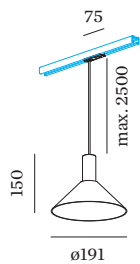

PROJET _____

MODÈLE _____

NOTES _____

QUANTITÉ _____

DATE _____

surface en Doré peinture humide ; structure de surface mate ; culot GU10 ; type de lampe PAR16 ; max. 12W; 100 - 240 V ; indice de protection IP20 ; Classe 1 ; sources lumineuses non incluses ;

ELECTRIQUE

100 - 240 V _____
 Classe 1 _____

PHYSIQUE

diamètre 191 mm _____
 hauteur 150 mm _____
 0.36 kg _____
 Adaptateur 75 mm _____
 avec adaptateur de rail _____
 monophasé _____

LAMPES MESURÉES

PAR16 LAMP 2700K CRI90 _____
 450 lm _____
 6.5 W _____