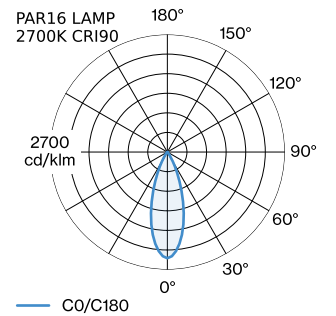

PROJET _____

MODÈLE _____

NOTES _____

QUANTITÉ _____

DATE _____

surface en Doré peinture humide ; structure de surface mate ; culot GU10 ; type de lampe PAR16 ; max. 12W; 100 - 240 V ; indice de protection IP20 ; Classe 1 ; sources lumineuses non incluses ;

ELECTRIQUE

100 - 240 V _____
 Classe 1 _____

PHYSIQUE

diamètre 191 mm _____
 hauteur 150 mm _____
 0.36 kg _____
 Adaptateur 75 mm _____
 avec adaptateur de rail _____
 monophasé _____

LAMPES MESURÉES

PAR16 LAMP 2700K CRI90 _____
 450 lm _____
 6.5 W _____

PAR16 LAMPE 3000K CRI90 _____
 470 lm _____
 6.5 W _____

DISTRIBUTION DE LA LUMIÈRE

ACCESSOIRES DE MONTAGE
Angle ajustable

Modèle	Coloris	L·L·H (MM)	Référence article
rail monophasé	Noir	81-81-20	90014041
rail monophasé	Blanc	81-81-20	90014042