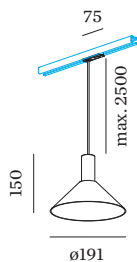

PROJET

MODÈLE

NOTES

QUANTITÉ

DATE

surface en Blanc mat + or peinture humide ; structure de surface mate ; culot GU10 ; type de lampe PAR16 ; max. 12W ; 100 - 240 V ; indice de protection IP20 ; Classe 1 ; sources lumineuses non incluses ;

ELECTRIQUE

100 - 240 V
 Classe 1

PHYSIQUE

diamètre 191 mm
 hauteur 150 mm
 0.36 kg
 Adaptateur 75 mm
 avec adaptateur de rail
 monophasé

DISTRIBUTION DE LA LUMIÈRE

ACCESSOIRES DE MONTAGE
Angle ajustable

Modèle	Coloris	L·L·H (MM)	Référence article
rail monophasé	Noir	81-81-20	90014041
rail monophasé	Blanc	81-81-20	90014042