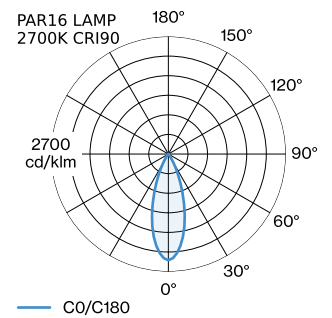

PROJET

MODÈLE

NOTES

QUANTITÉ

DATE

surface en Blanc mat + or peinture humide ; structure de surface mate ; culot GU10 ; type de lampe PAR16 ; max. 12W ; 100 - 240 V ; indice de protection IP20 ; Classe 1 ; sources lumineuses non incluses ;

GÉNÉRAL

Plafond
 Rail Suspendu
 Blanc mat + or
 IP20
 Intérieur
 CIE flux code: 94 98 100 100 98

LAMPES MESURÉES

PAR16 LAMP 2700K CRI90
 495 lm
 6.5 W
 PAR16 LAMPE 3000K CRI90
 540 lm
 6.5 W

LED

lampe PAR16
 prise GU10
 max. per socket 12.0 W
 CRI ≥ 90

ELECTRIQUE

100 - 240 V
 Classe 1

PHYSIQUE

diamètre 191 mm
 hauteur 150 mm
 0.36 kg
 Adaptateur 75 mm
 avec adaptateur de rail
 monophasé

DISTRIBUTION DE LA LUMIÈRE

ACCESSOIRES DE MONTAGE
Angle ajustable

Modèle	Coloris	L·L·H (MM)	Référence article
rail monophasé	Noir	81-81-20	90014041
rail monophasé	Blanc	81-81-20	90014042