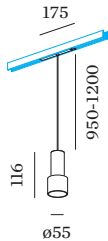

48 V _____

insert 7.0 W _____

Classe 3 _____

PHYSIQUE

diamètre 55 mm _____

hauteur 116 mm _____

0.28 kg _____

cable length incl. 0.95-1.2 m _____

suspension mm _____

Adaptateur 175 mm _____

avec adaptateur de rail Strex _____

48 V _____

surface en Blanc mat peinture humide ; structure de surface mate ; avec technologie COB (Chip on Board) pour une efficacité maximale ; couleur de lumière 2700 K ; binning initialement MacAdam ≤ 2 SDCM ; CRI ≥ 90 ; 48 V ; indice de protection IP20 ; Classe 3 ; source lumineuse peut être remplacée par Wever & Ducré ou par un professionnel avec une autorisation explicite ;

ACCESSOIRES DE RAIL
Cache Aveugle 2m

Modèle	Coloris	L-L-H (MM)	Référence article
STREX system	Noir	2000-18-3	911002B0
STREX system	Blanc	2000-18-3	911002W0

Connecteur

Modèle	Coloris	L-H (MM)	Référence article
STREX system	Blanc	105-18	90014196
STREX system	Noir	105-18	90014197