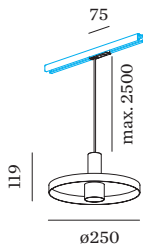

PROJET

MODÈLE

NOTES

QUANTITÉ

DATE

surface en Doré peinture humide ; structure de surface mate ; culot GU10 ; type de lampe PAR16 ; max. 12W; 100 - 240 V ; indice de protection IP20 ; Classe 1 ; sources lumineuses non incluses ;

PHYSIQUE

diamètre 250 mm
 hauteur 119 mm
 0.49 kg
 Adaptateur 75 mm
 avec adaptateur de rail
 monophasé

LAMPES MESURÉES

PAR16 LAMPE 3000K CRI90
 480 lm
 6.5 W

PAR16 LAMP 2700K CRI90
 460 lm
 6.5 W

DISTRIBUTION DE LA LUMIÈRE