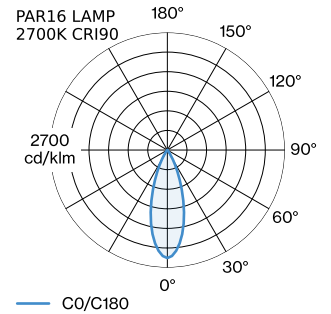

PROJET

MODÈLE

NOTES

QUANTITÉ

DATE

surface en Doré peinture humide ; structure de surface mate ; culot GU10 ; type de lampe PAR16 ; max. 12W; 100 - 240 V ; indice de protection IP20 ; Classe 1 ; sources lumineuses non incluses ;

PHYSIQUE

diamètre 250 mm
 hauteur 119 mm
 0.49 kg
 Adaptateur 75 mm
 avec adaptateur de rail
 monophasé

LAMPES MESURÉES

PAR16 LAMPE 3000K CRI90
 480 lm
 6.5 W

PAR16 LAMP 2700K CRI90
 460 lm
 6.5 W

DISTRIBUTION DE LA LUMIÈRE