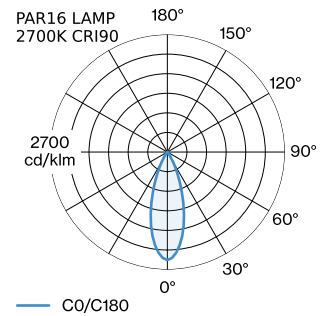

PROJET

MODÈLE

NOTES

QUANTITÉ

DATE

surface en Blanc mat + or peinture humide ; structure de surface mate ; culot GU10 ; type de lampe PAR16 ; max. 12W; 100 - 240 V ; indice de protection IP20 ; Classe 1 ; sources lumineuses non incluses ;

GÉNÉRAL

Plafond
 Rail Suspendu
 Blanc mat + or
 IP20
 Intérieur
 CIE flux code: 94 98 100 100 100

LAMPES MESURÉES

PAR16 LAMP 2700K CRI90
 505 lm
 6.5 W

PAR16 LAMPE 3000K CRI90
 550 lm
 6.5 W

LED

lampe PAR16
 prise GU10
 max. per socket 12.0 W
 CRI ≥ 90

ELECTRIQUE

avec adaptateur de rail
 monophasé Global
 100 - 240 V
 Classe 1

PHYSIQUE

diamètre 250 mm
 hauteur 119 mm
 0.49 kg
 Adaptateur 75 mm
 avec adaptateur de rail
 monophasé

DISTRIBUTION DE LA LUMIÈRE