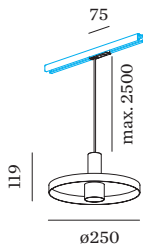

PROJET

MODÈLE

NOTES

QUANTITÉ

DATE

surface en Blanc mat + or peinture humide ; structure de surface mate ; culot GU10 ; type de lampe PAR16 ; max. 12W; 100 - 240 V ; indice de protection IP20 ; Classe 1 ; sources lumineuses non incluses ;

ELECTRIQUE

avec adaptateur de rail
 monophasé Global
 100 - 240 V
 Classe 1

PHYSIQUE

diamètre 250 mm
 hauteur 119 mm
 0.49 kg
 Adaptateur 75 mm
 avec adaptateur de rail
 monophasé

DISTRIBUTION DE LA LUMIÈRE