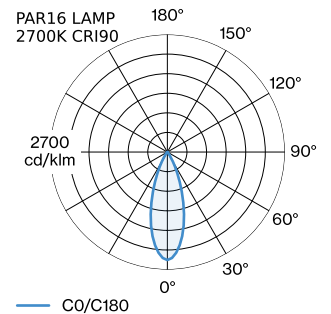

PROJET

MODÈLE

NOTES

QUANTITÉ

DATE

surface en Noir mat peinture humide ; structure de surface mate ; RAL 9005 ; culot GU10 ; type de lampe PAR16 ; max. 12W ; 100 - 240 V ; indice de protection IP20 ; Classe 1 ; sources lumineuses non incluses ;

GÉNÉRAL

Plafond
 Rail Suspendu
 Noir mat
 RAL 9005 ^a
 IP20
 Intérieur
 CIE flux code: 94 98 100 100 100

LAMPES MESURÉES

PAR16 LAMP 2700K CRI90
 460 lm
 6.5 W
 PAR16 LAMPE 3000K CRI90
 480 lm
 6.5 W

LED

lampe PAR16
 prise GU10
 max. per socket 12.0 W
 CRI ≥ 90

ELECTRIQUE

avec adaptateur de rail
 monophasé Global
 100 - 240 V
 Classe 1

PHYSIQUE

diamètre 151 mm
 hauteur 125 mm
 0.32 kg
 Adaptateur 75 mm
 avec adaptateur de rail
 monophasé

DISTRIBUTION DE LA LUMIÈRE