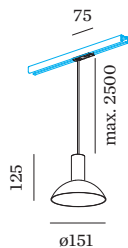

GÉNÉRAL

Plafond
Rail Suspendu
Noir mat
RAL 9005 ^a
IP20
Intérieur
CIE flux code: 94 98 100 100 100

LAMPES MESURÉES

PAR16 LAMP 2700K CRI90
460 lm
6.5 W
PAR16 LAMPE 3000K CRI90
480 lm
6.5 W

LED

lampe PAR16
prise GU10
max. per socket 12.0 W
CRI ≥ 90

ELECTRIQUE

avec adaptateur de rail
monophasé Global
100 - 240 V
Classe 1

PHYSIQUE

diamètre 151 mm
hauteur 125 mm
0.32 kg
Adaptateur 75 mm
avec adaptateur de rail
monophasé