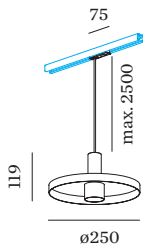

surface en Blanc mat peinture humide ; structure de surface mate ; culot GU10 ; type de lampe PAR16 ; max. 12W ; 100 - 240 V ; indice de protection IP20 ; Classe 1 ; sources lumineuses non incluses ;