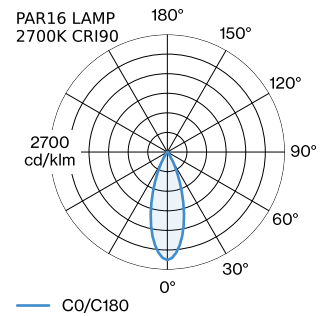

PROJET _____

MODÈLE _____

NOTES _____

QUANTITÉ _____

DATE _____

surface en Blanc mat peinture humide ; structure de surface mate ; culot GU10 ; type de lampe PAR16 ; max. 12W ; 100 - 240 V ; indice de protection IP20 ; Classe 1 ; sources lumineuses non incluses ;

ELECTRIQUE

avec adaptateur de rail _____
 monophasé Global _____
 100 - 240 V _____
 Classe 1 _____

PHYSIQUE

diamètre 250 mm _____
 hauteur 119 mm _____
 0.49 kg _____
 Adaptateur 75 mm _____
 avec adaptateur de rail _____
 monophasé _____

LAMPES MESURÉES

PAR16 LAMP 2700K CRI90 _____
 505 lm _____
 6.5 W _____

PAR16 LAMPE 3000K CRI90 _____
 550 lm _____
 6.5 W _____

DISTRIBUTION DE LA LUMIÈRE

ACCESSOIRES DE MONTAGE
Angle ajustable

Modèle	Coloris	L·L·H (MM)	Référence article
rail monophasé	Noir	81-81-20	90014041
rail monophasé	Blanc	81-81-20	90014042