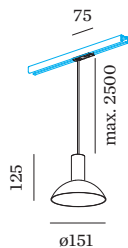

PROJET

MODÈLE

NOTES

QUANTITÉ

DATE

surface en Noir mat + Doré peinture humide ; structure de surface mate ; culot GU10 ; type de lampe PAR16 ; max. 12W; 100 - 240 V ; indice de protection IP20 ; Classe 1 ; sources lumineuses non incluses ;

ELECTRIQUE

avec adaptateur de rail
 monophasé Global
 100 - 240 V
 Classe 1

PHYSIQUE

diamètre 151 mm
 hauteur 125 mm
 0.32 kg
 Adaptateur 75 mm
 avec adaptateur de rail
 monophasé

DISTRIBUTION DE LA LUMIÈRE