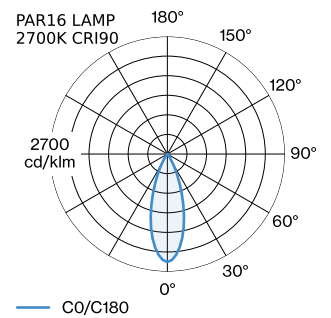

PROJET

MODÈLE

NOTES

QUANTITÉ

DATE

surface en Noir mat + Doré peinture humide ; structure de surface mate ; culot GU10 ; type de lampe PAR16 ; max. 12W; 100 - 240 V ; indice de protection IP20 ; Classe 1 ; sources lumineuses non incluses ;

GÉNÉRAL

Plafond
 Rail Suspendu
 Noir mat + Doré
 IP20
 Intérieur
 CIE flux code: 94 98 100 100 100

LAMPES MESURÉES

PAR16 LAMP 2700K CRI90
 460 lm
 6.5 W

PAR16 LAMPE 3000K CRI90
 480 lm
 6.5 W

LED

lampe PAR16
 prise GU10
 max. per socket 12.0 W
 CRI ≥ 90

ELECTRIQUE

avec adaptateur de rail
 monophasé Global
 100 - 240 V
 Classe 1

PHYSIQUE

diamètre 151 mm
 hauteur 125 mm
 0.32 kg
 Adaptateur 75 mm
 avec adaptateur de rail
 monophasé

DISTRIBUTION DE LA LUMIÈRE