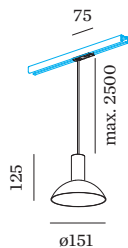

surface en Or + Noir mat peinture humide ; structure de surface mate ; culot GU10 ; type de lampe PAR16 ; max. 12W ; 100 - 240 V ; indice de protection IP20 ; Classe 1 ; sources lumineuses non incluses ;