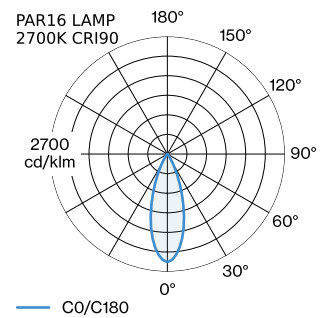

DATE

---

surface en Or + Noir mat peinture humide ; structure de surface mate ; culot GU10 ; type de lampe PAR16 ; max. 12W ; 100 - 240 V ; indice de protection IP20 ; Classe 1 ; sources lumineuses non incluses ;

**LED**

lampe PAR16  
 prise GU10  
 max. per socket 12.0 W  
 CRI ≥ 90

**ELECTRIQUE**

avec adaptateur de rail  
 monophasé Global  
 100 - 240 V  
 Classe 1

**PHYSIQUE**

diamètre 151 mm  
 hauteur 125 mm  
 0.32 kg  
 Adaptateur 75 mm  
 avec adaptateur de rail  
 monophasé

**DISTRIBUTION DE LA LUMIÈRE**

**ACCESSOIRES DE MONTAGE**
**Angle ajustable**

Modèle	Coloris	L·L·H (MM)	Référence article
rail monophasé	Noir	81-81-20	90014041
rail monophasé	Blanc	81-81-20	90014042

**Connecteur X**