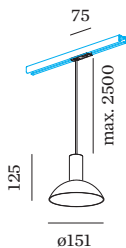

PROJET

MODÈLE

NOTES

QUANTITÉ

DATE

surface en Doré peinture humide ; structure de surface mate ; culot GU10 ; type de lampe PAR16 ; max. 12W; 100 - 240 V ; indice de protection IP20 ; Classe 1 ; sources lumineuses non incluses ;

ELECTRIQUE

avec adaptateur de rail
 monophasé Global
 100 - 240 V
 Classe 1

PHYSIQUE

diamètre 151 mm
 hauteur 125 mm
 0.32 kg
 Adaptateur 75 mm
 avec adaptateur de rail
 monophasé

DISTRIBUTION DE LA LUMIÈRE