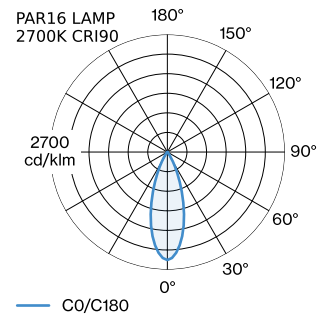

PROJET

MODÈLE

NOTES

QUANTITÉ

DATE

surface en Doré peinture humide ; structure de surface mate ; culot GU10 ; type de lampe PAR16 ; max. 12W; 100 - 240 V ; indice de protection IP20 ; Classe 1 ; sources lumineuses non incluses ;

GÉNÉRAL

Plafond
 Rail Suspendu
 Doré
 IP20
 Intérieur
 CIE flux code: 94 98 100 100 100

LAMPES MESURÉES

PAR16 LAMP 2700K CRI90
 460 lm
 6.5 W

PAR16 LAMPE 3000K CRI90
 480 lm
 6.5 W

LED

lampe PAR16
 prise GU10
 max. per socket 12.0 W
 CRI ≥ 90

ELECTRIQUE

avec adaptateur de rail
 monophasé Global
 100 - 240 V
 Classe 1

PHYSIQUE

diamètre 151 mm
 hauteur 125 mm
 0.32 kg
 Adaptateur 75 mm
 avec adaptateur de rail
 monophasé

DISTRIBUTION DE LA LUMIÈRE