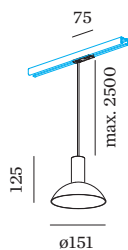

PROJET

MODÈLE

NOTES

QUANTITÉ

DATE

surface en Blanc mat + or peinture humide ; structure de surface mate ; culot GU10 ; type de lampe PAR16 ; max. 12W; 100 - 240 V ; indice de protection IP20 ; Classe 1 ; sources lumineuses non incluses ;

ELECTRIQUE

avec adaptateur de rail
 monophasé Global
 100 - 240 V
 Classe 1

PHYSIQUE

diamètre 151 mm
 hauteur 125 mm
 0.32 kg
 Adaptateur 75 mm
 avec adaptateur de rail
 monophasé

DISTRIBUTION DE LA LUMIÈRE