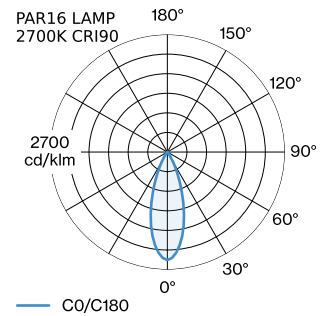

PROJET

MODÈLE

NOTES

QUANTITÉ

DATE

surface en Blanc mat + or peinture humide ; structure de surface mate ; culot GU10 ; type de lampe PAR16 ; max. 12W; 100 - 240 V ; indice de protection IP20 ; Classe 1 ; sources lumineuses non incluses ;

GÉNÉRAL

Plafond
 Rail Suspendu
 Blanc mat + or
 IP20
 Intérieur
 CIE flux code: 94 98 100 100 100

LAMPES MESURÉES

PAR16 LAMPE 3000K CRI90
 550 lm
 6.5 W
 PAR16 LAMP 2700K CRI90
 505 lm
 6.5 W

LED

lampe PAR16
 prise GU10
 max. per socket 12.0 W
 CRI ≥ 90

ELECTRIQUE

avec adaptateur de rail
 monophasé Global
 100 - 240 V
 Classe 1

PHYSIQUE

diamètre 151 mm
 hauteur 125 mm
 0.32 kg
 Adaptateur 75 mm
 avec adaptateur de rail
 monophasé

DISTRIBUTION DE LA LUMIÈRE