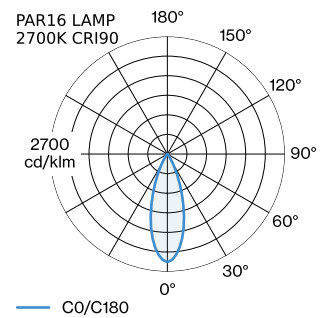

DATE

---

surface en Blanc mat peinture humide ; structure de surface mate ; culot GU10 ; type de lampe PAR16 ; max. 12W ; 100 - 240 V ; indice de protection IP20 ; Classe 1 ; sources lumineuses non incluses ;

**LED**

lampe PAR16  
 prise GU10  
 max. per socket 12.0 W  
 CRI ≥ 90

**ELECTRIQUE**

avec adaptateur de rail  
 monophasé Global  
 100 - 240 V  
 Classe 1

**PHYSIQUE**

diamètre 151 mm  
 hauteur 125 mm  
 0.32 kg  
 Adaptateur 75 mm  
 avec adaptateur de rail  
 monophasé

**DISTRIBUTION DE LA LUMIÈRE**

**ACCESSOIRES DE MONTAGE**
**Angle ajustable**

Modèle	Coloris	L·L·H (MM)	Référence article
rail monophasé	Noir	81-81-20	90014041
rail monophasé	Blanc	81-81-20	90014042

**Connecteur X**